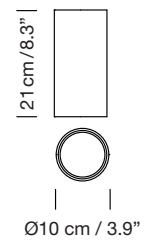

CIRIO CASCADA 12

2017
ANTONI AROLA

SANTA & COLE

Lámpara de suspensión

Hanging lamp

Pantallas Lampshades

Porcelana blanca
White porcelain

Vidrio opal blanco
White opal glass