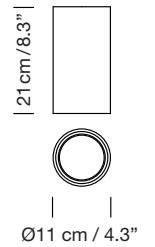

CIRIO CASCADA 12

2017
ANTONI AROLA

SANTA & COLE

Lámpara de suspensión

Hanging lamp

Pantallas Lampshades

Porcelana blanca
White porcelain

Vidrio opal blanco
White opal glass