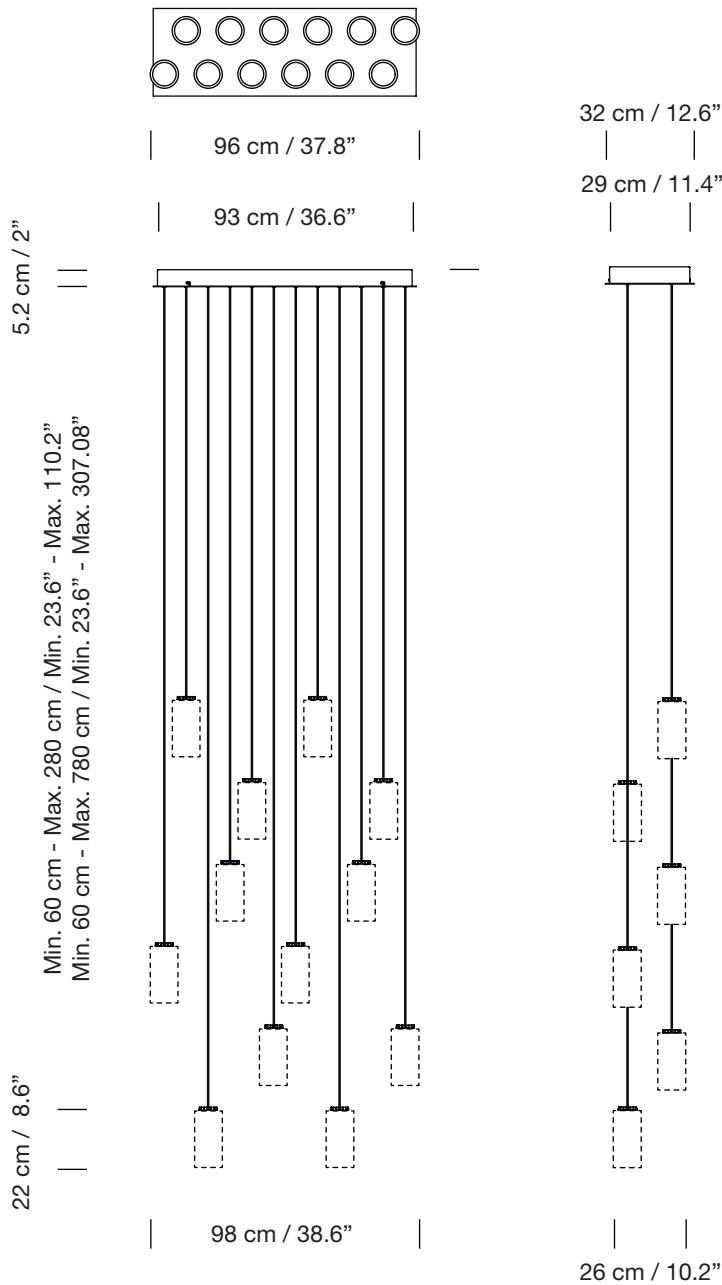

CIRIO CASCADA 12

2017
ANTONI AROLA

SANTA & COLE

Lámpara de suspensión

Hanging lamp

Pantallas Lampshades

Porcelana blanca
White porcelain

Vidrio opal blanco
White opal glass

Latón
Brass