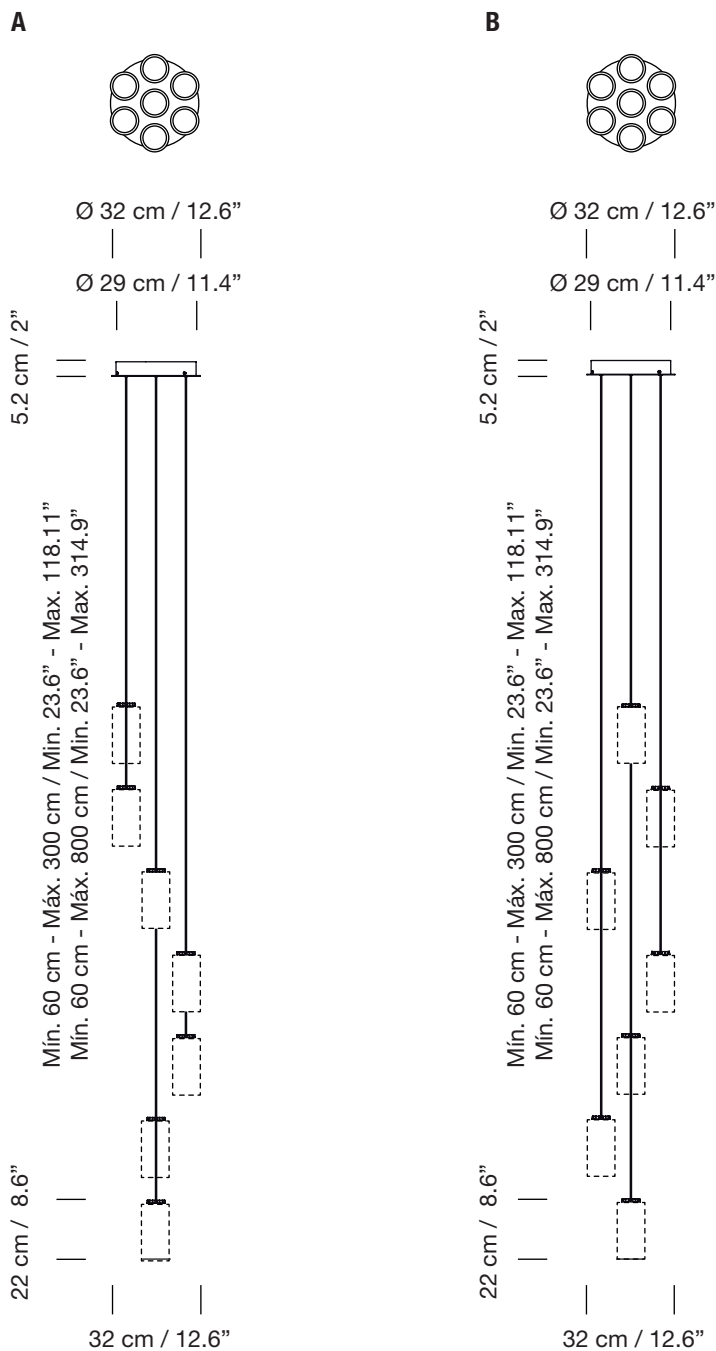

CIRIO CASCADA 7

2017
ANTONI AROLA

SANTA & COLE

Lámpara de suspensión

Hanging lamp

Pantallas Lampshades

Porcelana blanca White porcelain

Vidrio opal blanco White opal glass

Latón Brass

A
Composición tirabuzón
Spiral composition

B
Composición aleatoria
Random composition

Parc de Belloch. Ctra. C-251 Km 5,6 E-08430 La Roca (Barcelona). España / Spain T. +34 938 679 100 / F. +34 938 711 767