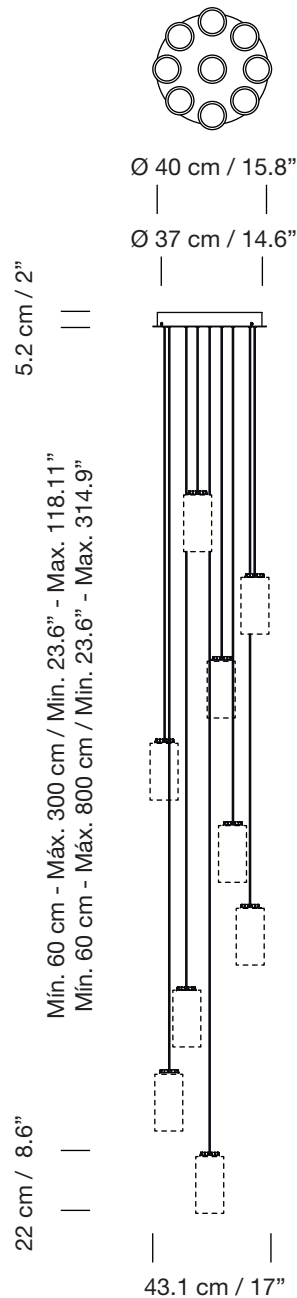

CIRIO CASCADA 9

2017
ANTONI AROLA

SANTA & COLE

Lámpara de suspensión Hanging lamp

A

B

Pantallas Lampshades

Porcelana blanca White porcelain

Vidrio opal blanco White opal glass

Latón Brass

A
Composición tirabuzón
Spiral composition

B
Composición aleatoria
Random composition

Parc de Belloch. Ctra. C-251 Km 5,6 E-08430 La Roca (Barcelona). España / Spain T. +34 938 679 100 / F. +34 938 711 767