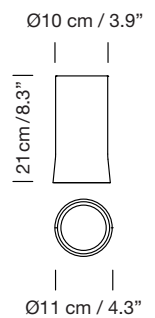

Latón Brass

A
Composición tirabuzón
Spiral composition

B
Composición aleatoria
Random composition

Parc de Belloch. Ctra. C-251 Km 5,6 E-08430 La Roca (Barcelona). España / Spain T. +34 938 679 100 / F. +34 938 711 767