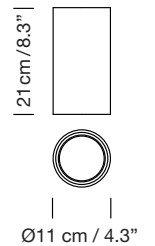

Vidrio opal blanco White opal glass