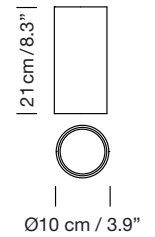

Pantallas Lampshades

Porcelana blanca White porcelain