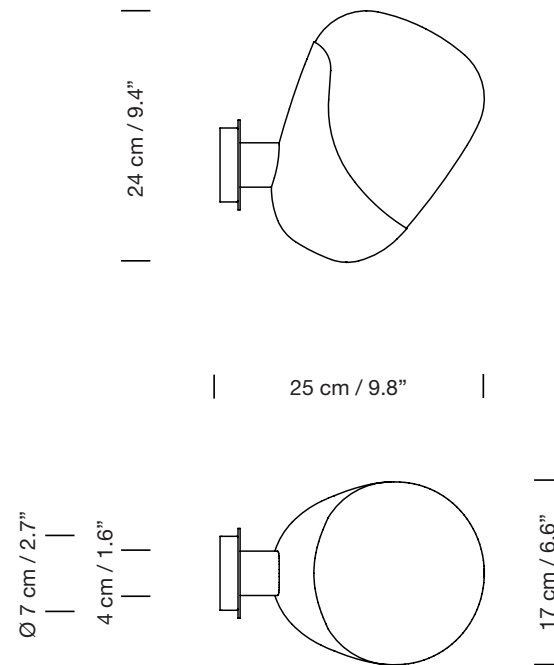

AARHUS

1946

Arne Jacobsen, Erik Moller

SANTA & COLE

Aplique

Wall lamp

Parc de Belloch. Ctra. C-251 Km 5,6 E-08430 La Roca (Barcelona), España / Spain T. +34 938 679 100 / F. +34 938 711 767