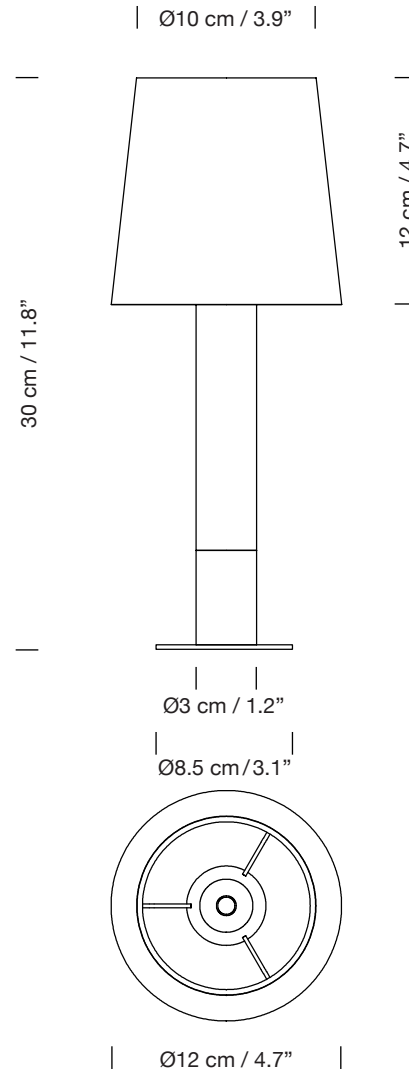

BÁSICA MÍNIMA

1994

EQUIPO SANTA & COLE

SANTA & COLE

Lámpara de sobremesa

Table lamp

Parc de Belloch. Ctra. C-251 Km 5,6 E-08430 La Roca (Barcelona). España / Spain T. +34 938 679 100 / F. +34 938 711 767