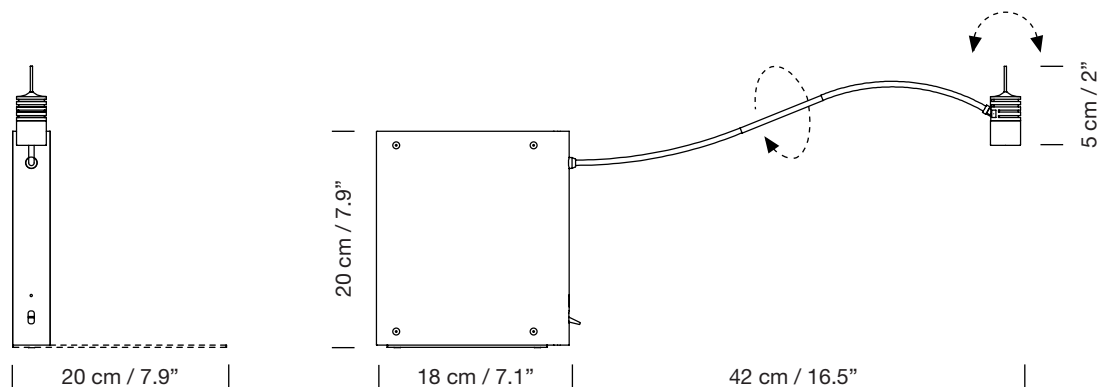

BIB LUZ

1986
OSCAR TUSQUETS

SANTA & COLE

Lámparas de sobremesa

Table lamps

Opciones de instalación con base

Installation options with base