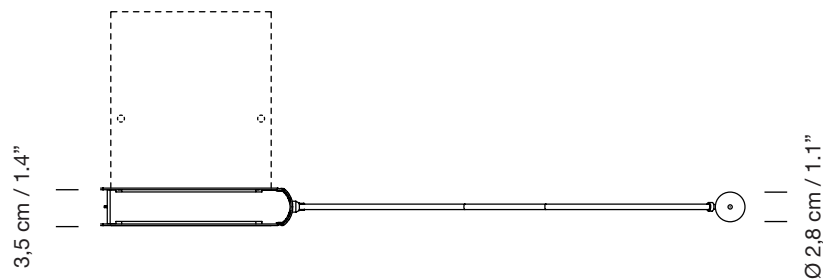

Parc de Belloch. Ctra. C-251 Km 5,6 E-08430 La Roca (Barcelona). España / Spain T. +34 938 679 100 / F. +34 938 711 767