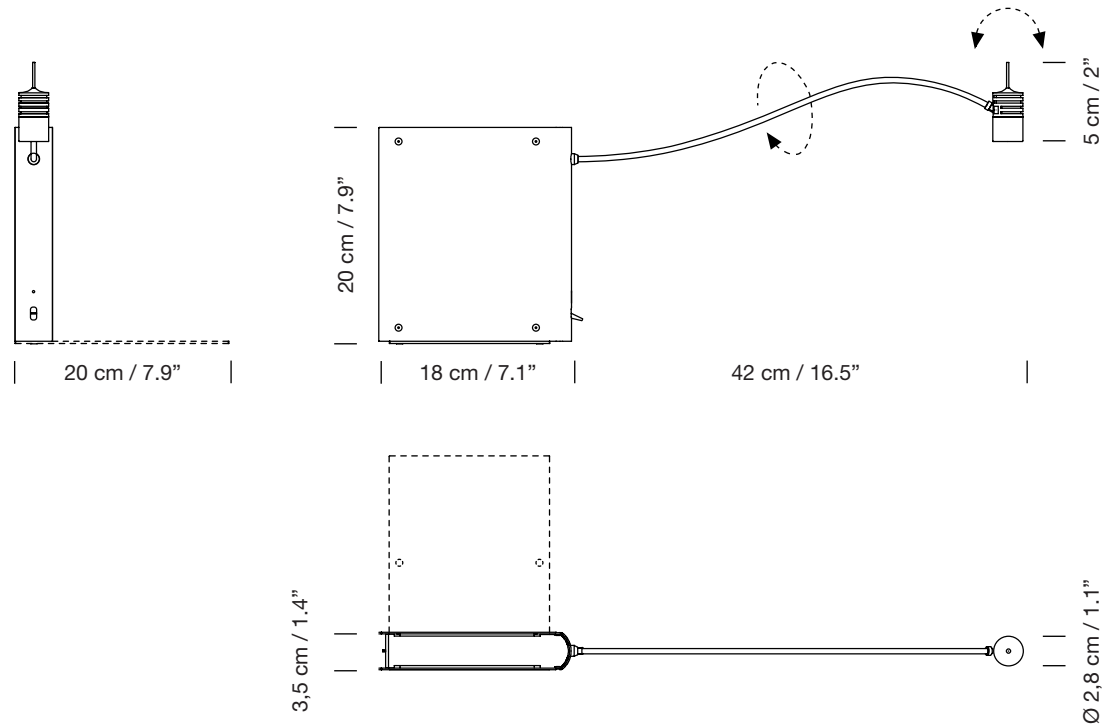

BIB LUZ

1986
OSCAR TUSQUETS

SANTA & COLE

Lámparas de sobremesa

Table lamps