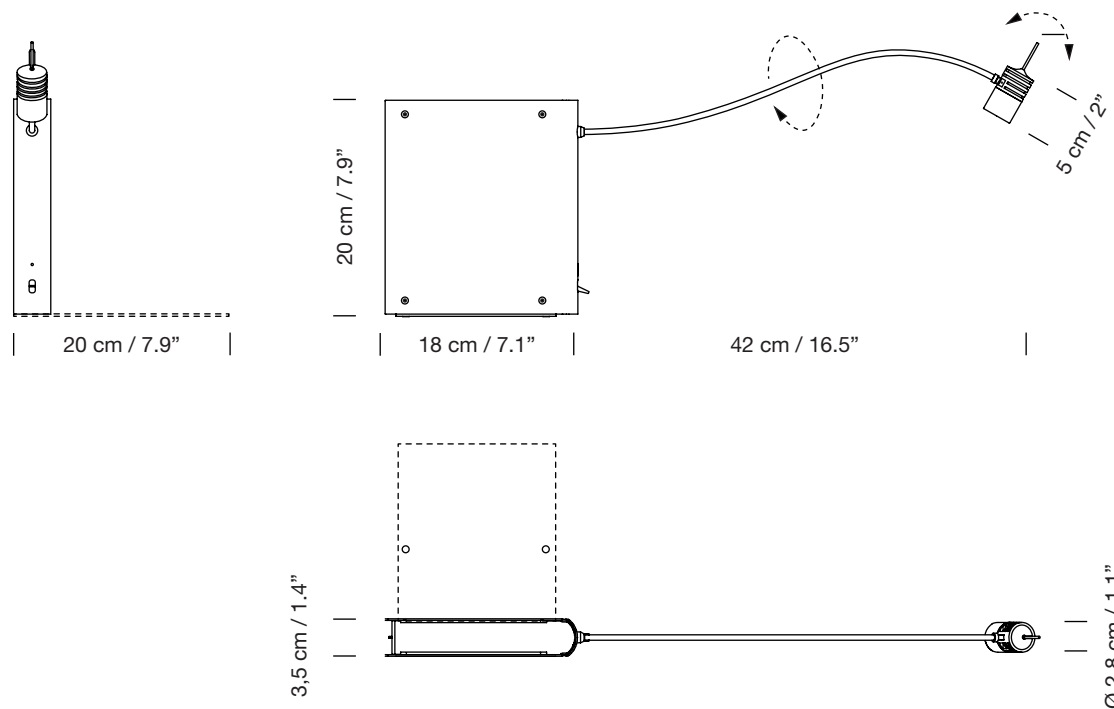

BIB LUZ

1986
OSCAR TUSQUETS

SANTA & COLE

Lámparas de sobremesa

Table lamps