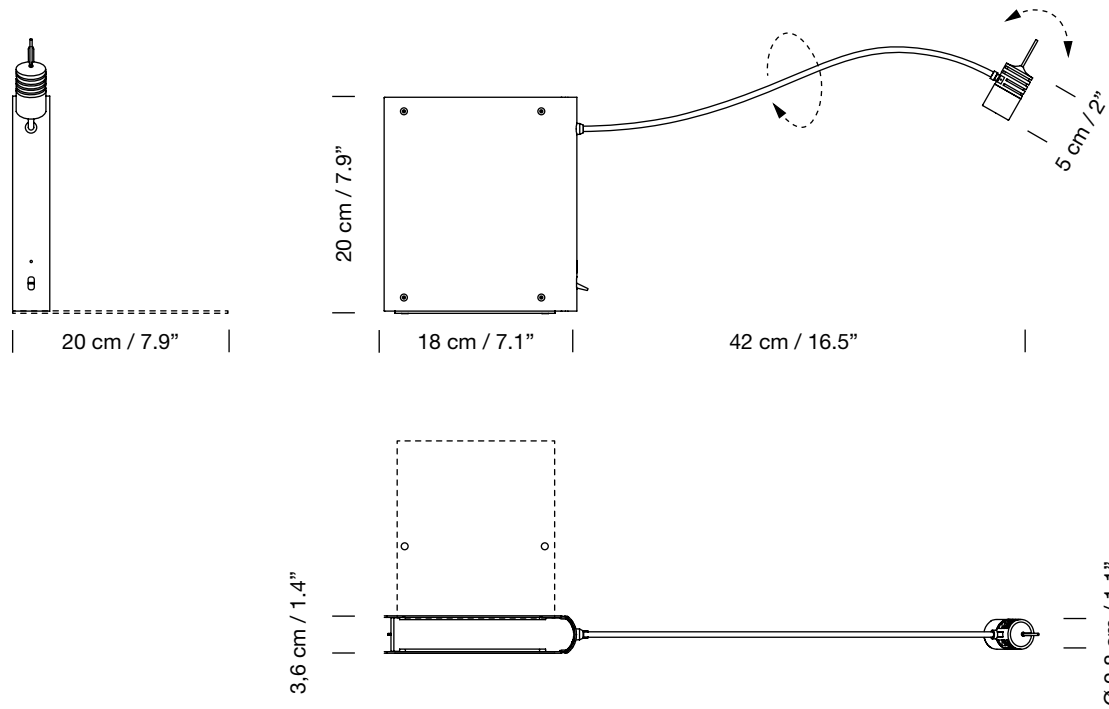

BIB LUZ

1986
OSCAR TUSQUETS

SANTA & COLE

Lámparas de sobremesa

Table lamps