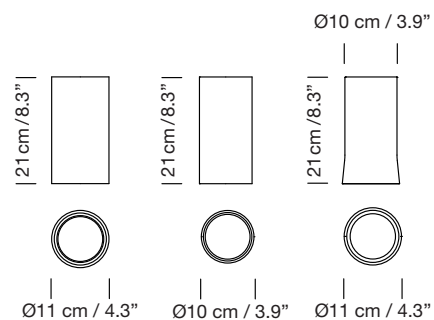

Pantallas

Lampshades

Vidrio opal blanco
White opal glass

Porcelana blanca
White porcelain

Latón
Brass

Parc de Belloch. Ctra. C-251 Km 5,6 E-08430 La Roca (Barcelona). España / Spain T. +34 938 679 100 / F. +34 938 711 767