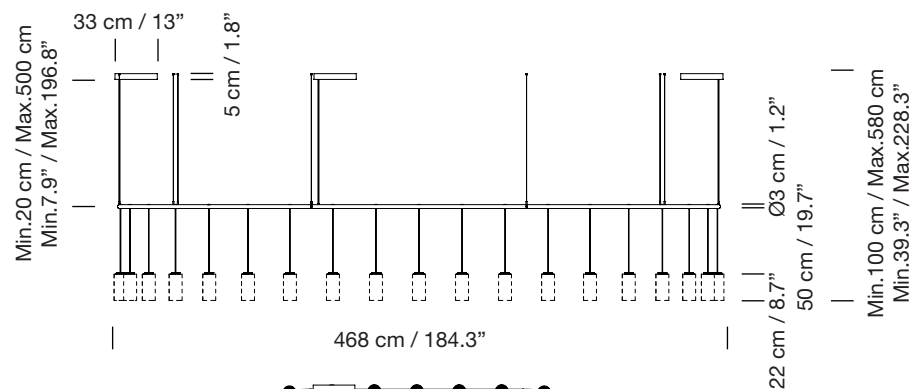

CIRIO OVAL - Florón rectangular / Rectangular ceiling plate

2010
ANTONI AROLA

SANTA & COLE

Sistema de suspensión

Hanging system