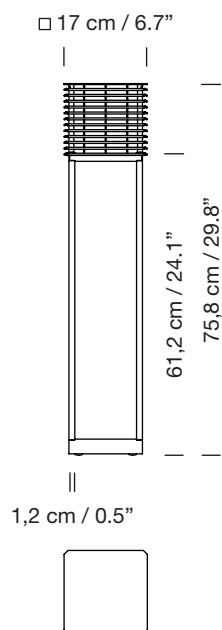

SHIRO ALTA

1998

ANTONI AROLA

SANTA & COLE

Exterior

Outdoor

Parc de Belloch. Ctra. C-251 Km 5,6 E-08430 La Roca (Barcelona). España / Spain T. +34 938 679 100 / F. +34 938 711 767