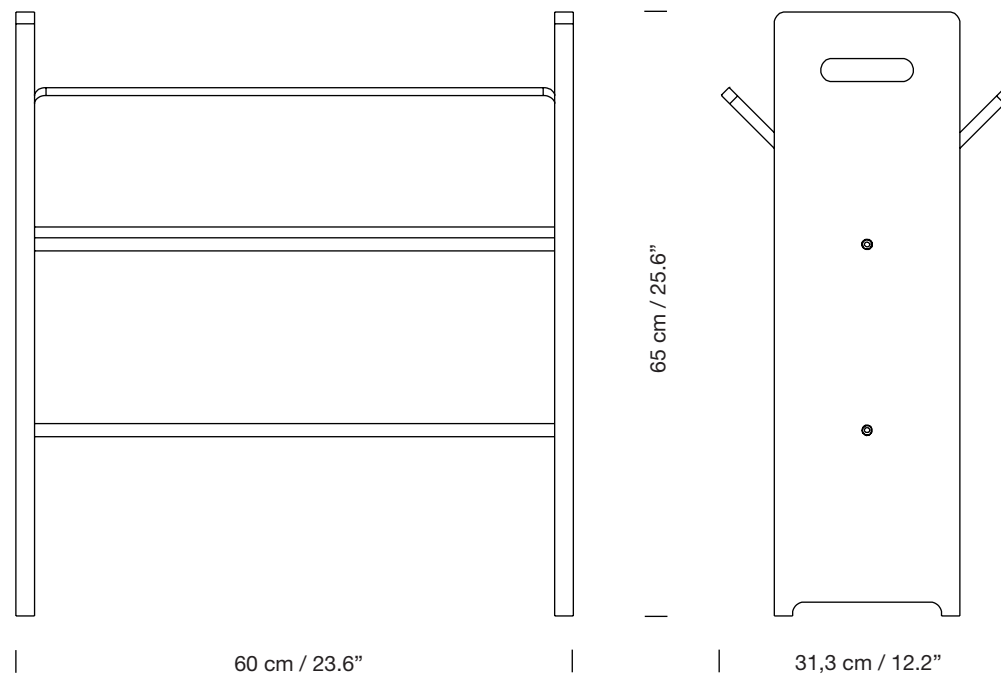

SILO

2022

EQUIPO SANTA & COLE

SANTA & COLE

Librero

Bookcase

Parc de Belloch. Ctra. C-251 Km 5,6 E-08430 La Roca (Barcelona). España / Spain T. +34 938 679 100 / F. +34 938 711 767