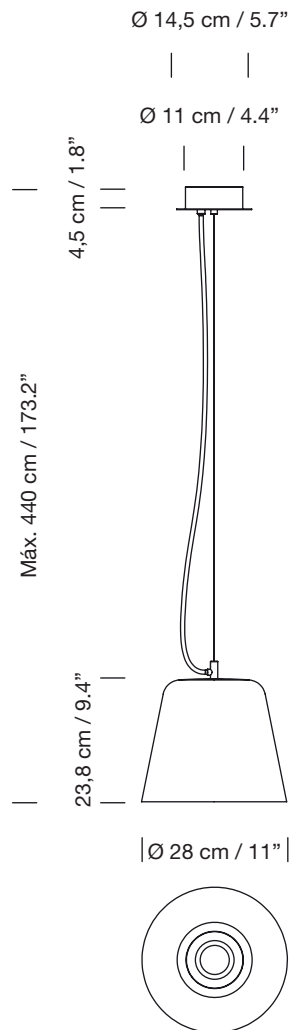

VASO

2022

INDUSTRIAL FACILITY

SANTA & COLE

Lámpara de suspensión

Pendant lamp

Parc de Belloch. Ctra. C-251 Km 5,6 E-08430 La Roca (Barcelona). España / Spain T. +34 938 679 100 / F. +34 938 711 767