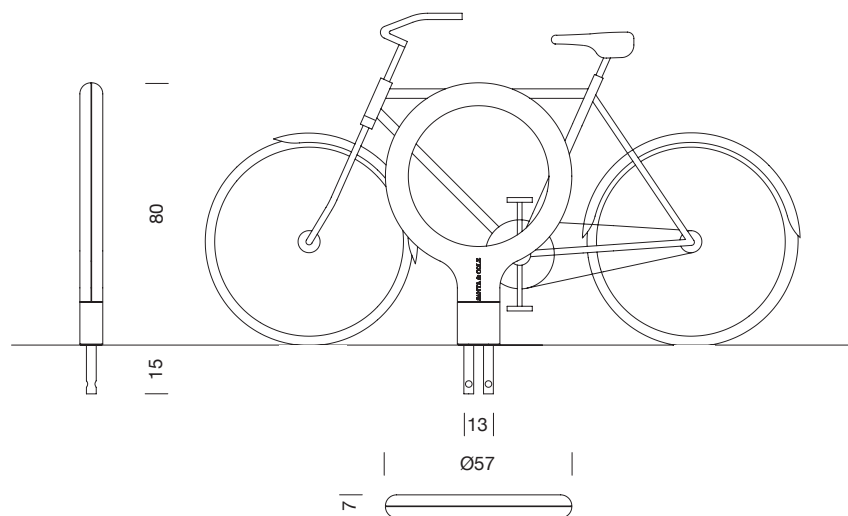

Aparcamientos de bicicletas / Bicycle racks

Cotas en cm / Sizes in cm

Parc de Belloch. Ctra. C-251 Km 5,6 E-08430 La Roca (Barcelona). España / Spain T. +34 938 679 100 / F. +34 938 711 767