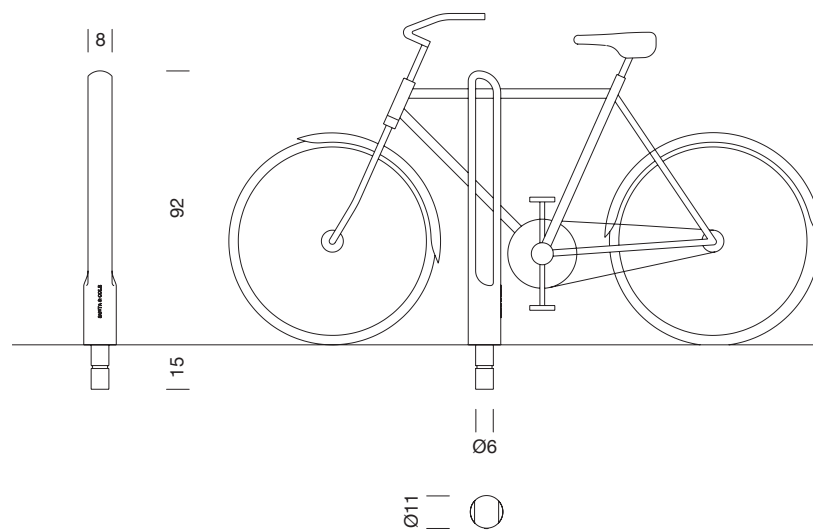

Aparcamientos de bicicletas / Bicycle racks

Cotas en cm / Sizes in cm

Parc de Belloch. Ctra. C-251 Km 5,6 E-08430 La Roca (Barcelona). España / Spain T. +34 938 679 100 / F. +34 938 711 767