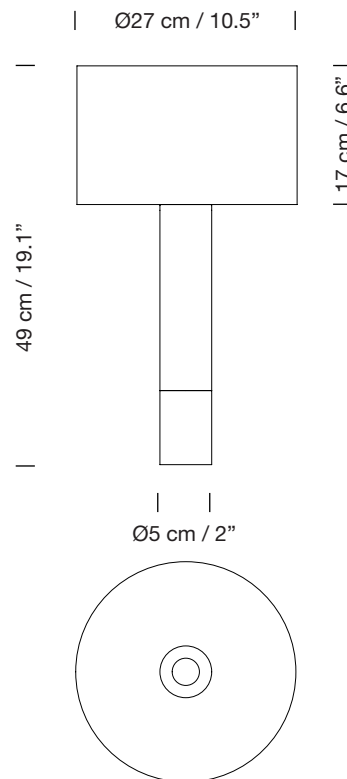

BÁSICA P2

1987

SANTIAGO ROQUETA, EQUIPO SANTA & COLE

SANTA & COLE

Lámpara de sobremesa

Table lamp

Base opcional

Optional base

Parc de Belloch. Ctra. C-251 Km 5,6 E-08430 La Roca (Barcelona). España / Spain T. +34 938 679 100 / F. +34 938 711 767