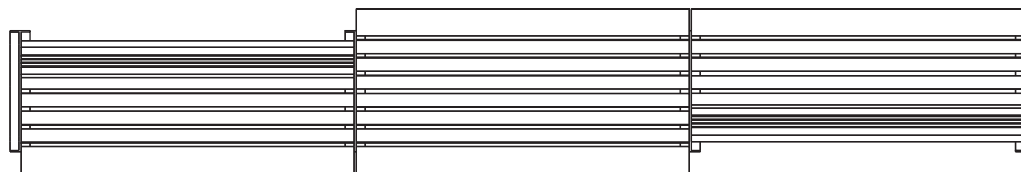

151 | 151 | 151 |

462

Banco BILATERAL	cotas en cm
BILATERAL bench	Sizes in cm

Tel. +34 938 462 437
Fax. +34 938 711 767

e-mail: info@santacole.com

Parc de Belloch Ctra. C-251 Km5.6
08430 La Roca (Barcelona)