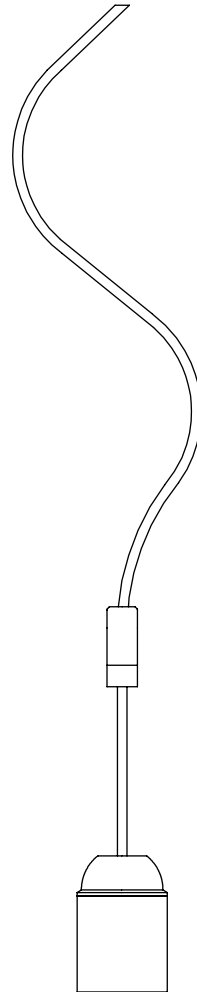

CONEXIÓN S&C S&C CONNECTION

1997
GABRIEL ORDEIG

SANTA & COLE

Pantalla
Lampshade

Cotas en cm
Sizes in cm

Parc de Belloch. Ctra. C-251 Km 5,6 E-08430 La Roca (Barcelona). España / Spain T. +34 938 679 100 / F. +34 938 711 767