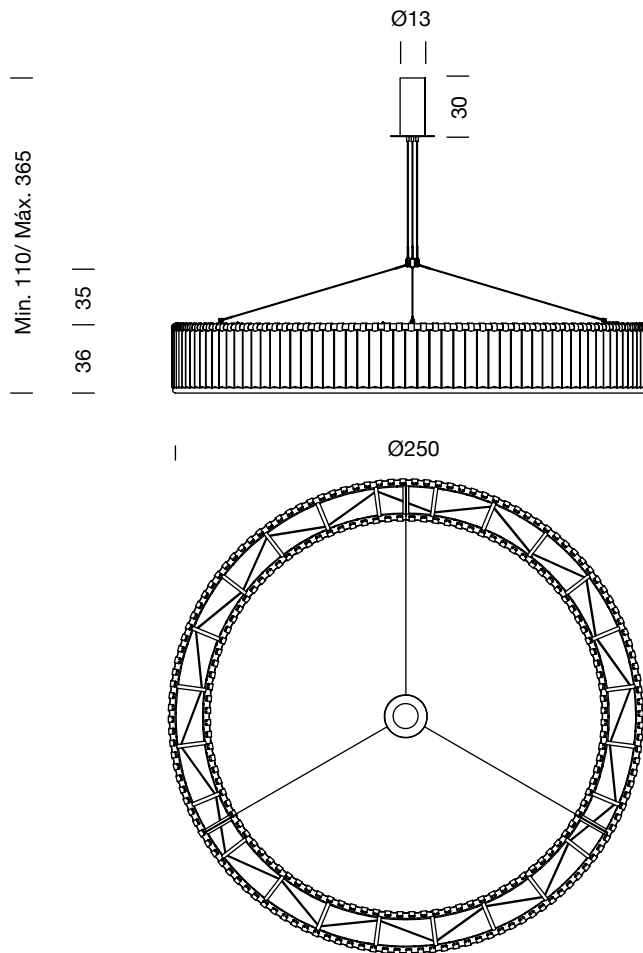

ESTADIO 250 1 SOPORTE

2002

MIGUEL MILÁ

SANTA & COLE

Lámpara de suspensión
Hanging lamp

Cotas en cm
Sizes in cm

Parc de Belloch. Ctra. C-251 Km 5,6 E-08430 La Roca (Barcelona). España / Spain T. +34 938 679 100 / F. +34 938 711 767