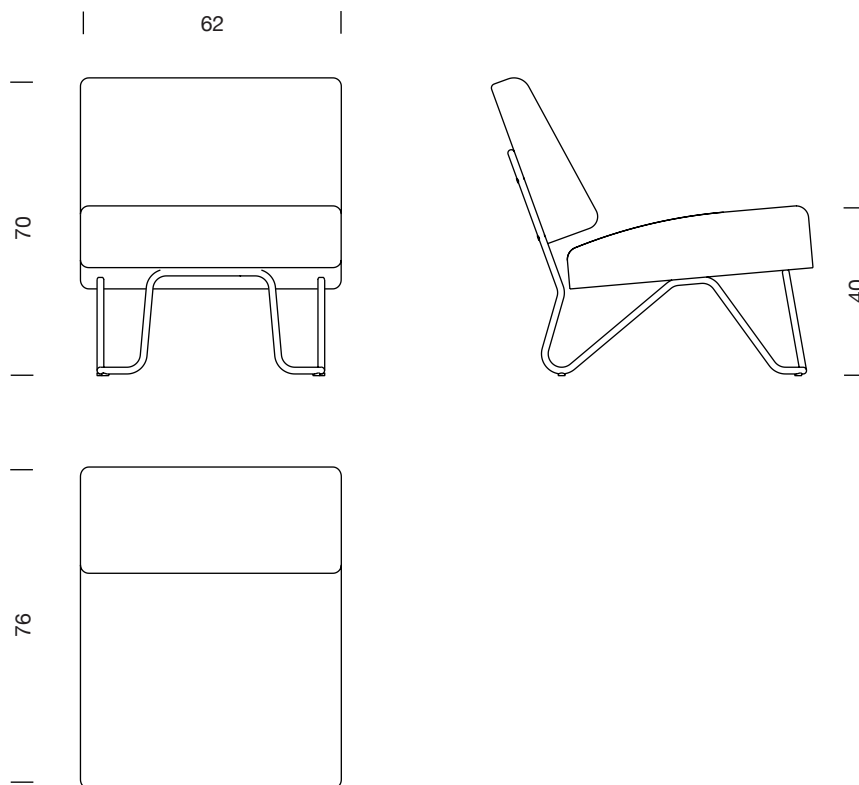

BUTACA IBIZA IBIZA ARMCHAIR

1950
GERMÁN RODRIGUEZ ARIAS

SANTA & COLE

Sillas, sillones, sofás y pufs
Chairs, armchairs, sofas and poufs

Cotas en cm
Sizes in cm

Parc de Belloch. Ctra. C-251 Km 5,6 E-08430 La Roca (Barcelona). España / Spain T. +34 938 679 100 / F. +34 938 711 767