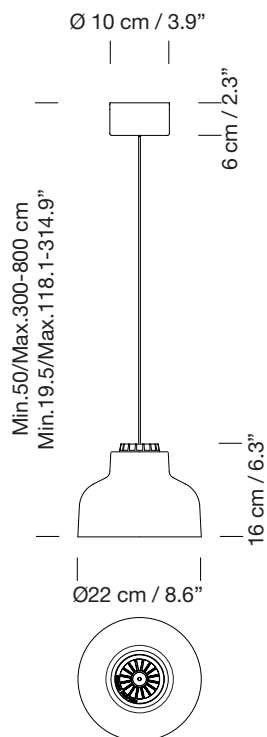

M64

1964 - 2014
MIGUEL MILÁ

SANTA & COLE

Lámpara de suspensión

Hanging lamp

A