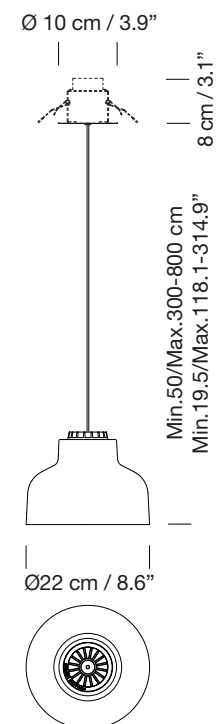

M64

1964 - 2014
MIGUEL MILÁ

SANTA & COLE

Lámpara de suspensión

Hanging lamp

A

B

C

A

florón de superficie
Surface rosette

B

florón de superficie regulable
Adjustable surface rosette

C

florón empotrable
Built-in

Parc de Belloch. Ctra. C-251 Km 5,6 E-08430 La Roca (Barcelona). España / Spain T. +34 938 679 100 / F. +34 938 711 767