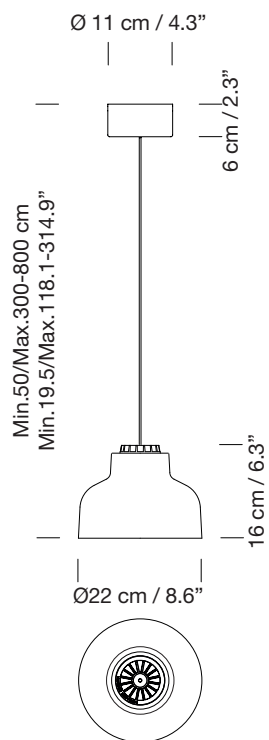

M64

1964 - 2014
MIGUEL MILÁ

SANTA & COLE

Lámpara de suspensión

Hanging lamp

A

B

C

A

florón de superficie
Surface rosette

B

florón de superficie regulable
Adjustable surface rosette

C

florón empotrable
Built-in

Parc de Belloch. Ctra. C-251 Km 5,6 E-08430 La Roca (Barcelona). España / Spain T. +34 938 679 100 / F. +34 938 711 767