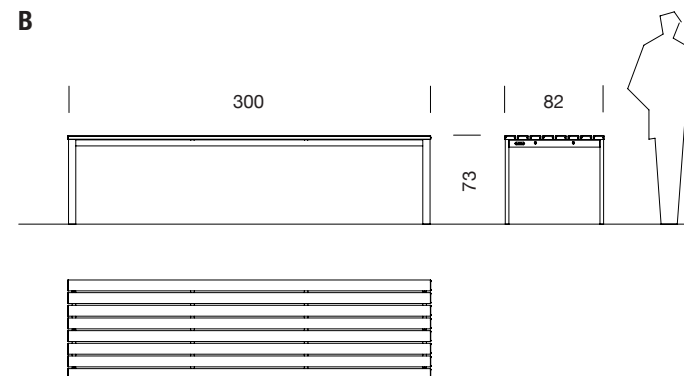

NEOROMÁNTICO mesa / table

2013
MIGUEL MILÁ

SANTA & COLE

Mesas / Tables

A 1,75 m
B 3,00 m

Cotas en cm / Sizes in cm

Parc de Belloch. Ctra. C-251 Km 5,6 E-08430 La Roca (Barcelona). España / Spain T. +34 938 679 100 / F. +34 938 711 767