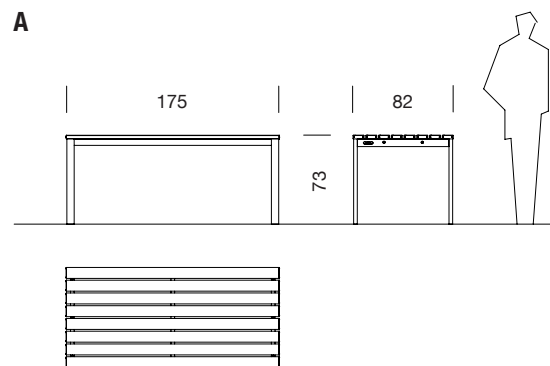

NEOROMÁNTICO mesa / table

2013
MIGUEL MILÁ

SANTA & COLE

Mesas / Tables

A 1,75 m
B 3,00 m

Cotas en cm / Sizes in cm

Parc de Belloch. Ctra. C-251 Km 5,6 E-08430 La Roca (Barcelona). España / Spain T. +34 938 679 100 / F. +34 938 711 767