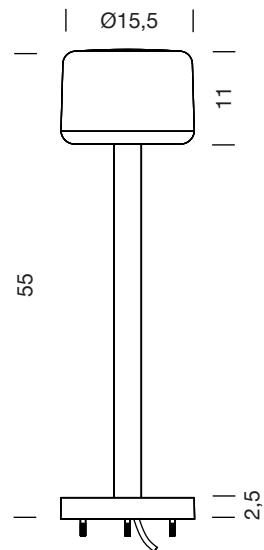

OCO 55 FIJA
2010
CAUSAS EXTERNAS

Lámpara de pie
Floor lamp

Cotas en cm
Sizes in cm

Parc de Belloch. Ctra. C-251 Km 5,6 E-08430 La Roca (Barcelona). España / Spain T. +34 938 679 100 / F. +34 938 711 767