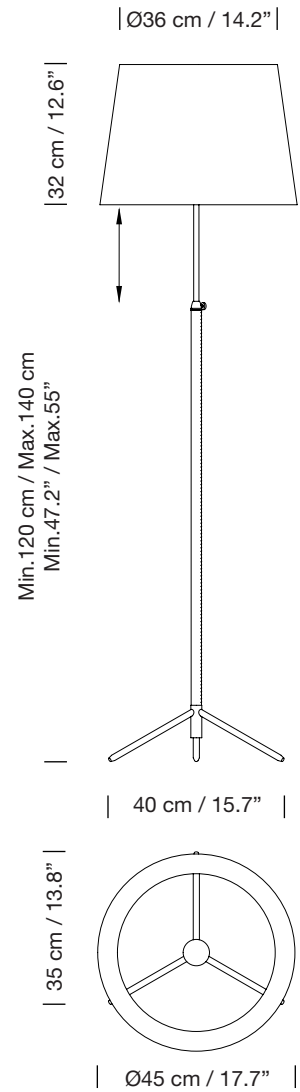

PIE DE SALÓN - G1

1963
JAUME SANS

SANTA & COLE

Lámpara de pie
Floor lamp

Parc de Belloch. Ctra. C-251 Km 5,6 E-08430 La Roca (Barcelona). España / Spain T. +34 938 679 100 / F. +34 938 711 767