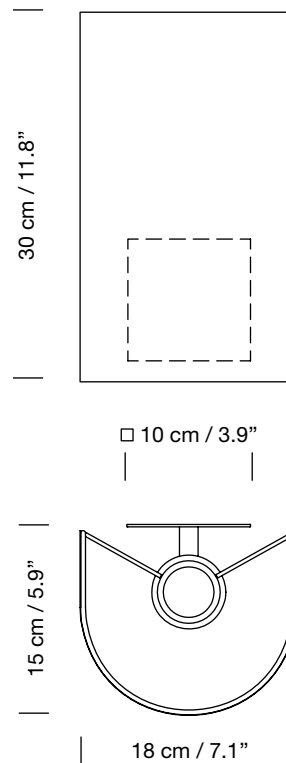

SINGULAR

2000
MIGUEL MILÁ

SANTA & COLE

Aplique
Wall lamp

Parc de Belloch. Ctra. C-251 Km 5,6 E-08430 La Roca (Barcelona). España / Spain T. +34 938 679 100 / F. +34 938 711 767