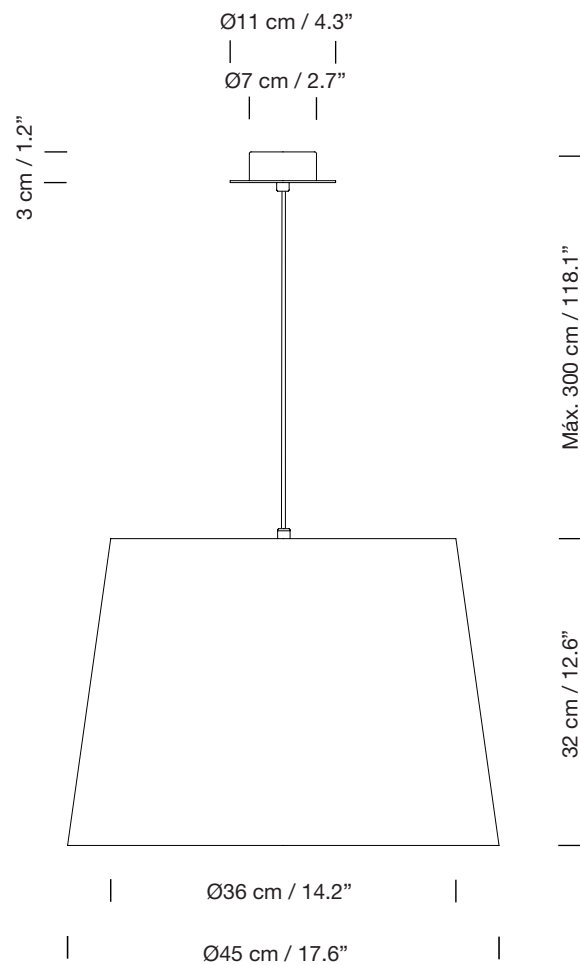

SISISÍ CÓNICAS - GT1

1993
EQUIPO SANTA & COLE

SANTA & COLE

Lámpara de suspensión

Pendant lamp

Parc de Belloch. Ctra. C-251 Km 5,6 E-08430 La Roca (Barcelona). España / Spain T. +34 938 679 100 / F. +34 938 711 767