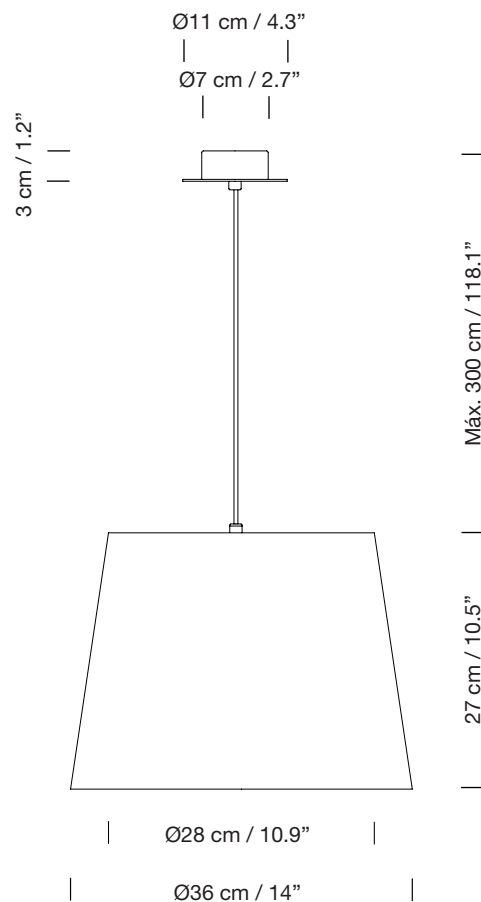

SISISÍ CÓNICAS - GT3

1993
EQUIPO SANTA & COLE

SANTA & COLE

Lámpara de suspensión

Pendant lamp

Parc de Belloch. Ctra. C-251 Km 5,6 E-08430 La Roca (Barcelona). España / Spain T. +34 938 679 100 / F. +34 938 711 767