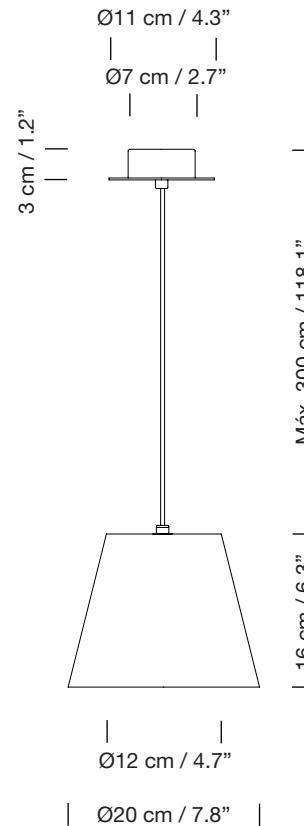

SISISÍ CÓNICAS - PT1

1993
EQUIPO SANTA & COLE

SANTA & COLE

Lámpara de suspensión

Pendant lamp

Parc de Belloch. Ctra. C-251 Km 5,6 E-08430 La Roca (Barcelona). España / Spain T. +34 938 679 100 / F. +34 938 711 767