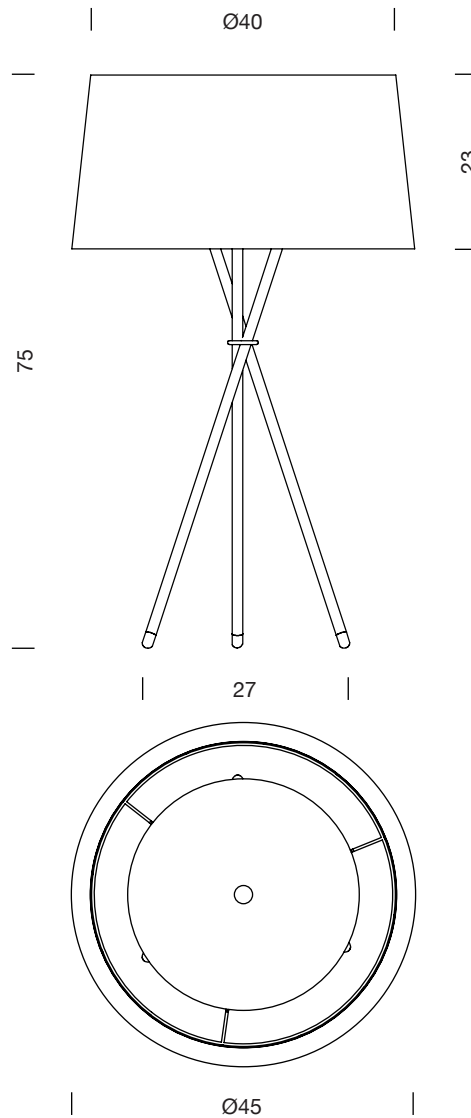

TRÍPODE G6

2002

EQUIPO SANTA & COLE

SANTA & COLE

Lámpara de sobremesa
Table lamp

Cotas en cm
Sizes in cm

Parc de Belloch. Ctra. C-251 Km 5,6 E-08430 La Roca (Barcelona). España / Spain T. +34 938 679 100 / F. +34 938 711 767