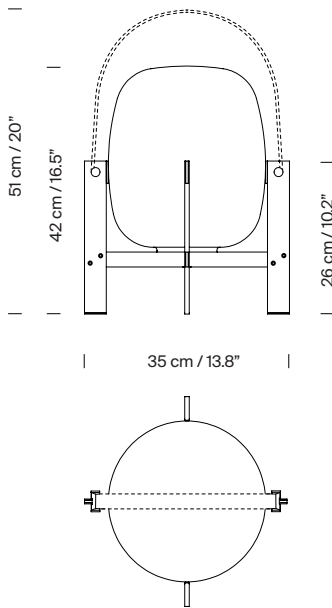

Mantenimiento:

Limpiar con un paño suave. No utilizar productos amoniacales, disolventes o abrasivos.

Otros:

La lámpara se entrega en un solo embalaje.
Junto al producto se entregan las instrucciones de montaje.

Modelo:

Colección:

Lámparas de sobremesa

Lámparas de suspensión