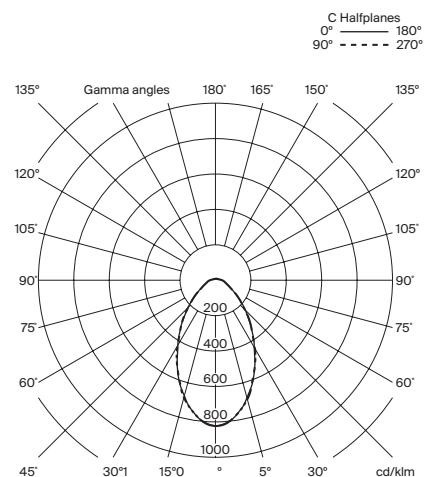

Fontana Alta

André Ricard. 2021
Lámpara de pie

Concebida por André Ricard en 1970. Su nombre hace un guiño al artista Lucio Fontana, quien retó a la historia del arte rajando sus pulcros óleos. El suyo era un arte para la Era Espacial que buscaba convertir las piezas en experimentos de una nueva tridimensionalidad. Santa & Cole presenta Fontana junto con una nueva versión de pie, ambas en acabado de acero pintado de blanco.

La versión de suspensión, siendo la primera, mantiene su porte futurista por la buena dimensión de su más de media esfera y la inconfundible rasgadura que ilumina periféricamente permitiendo una suave iluminación indirecta. Su interior aloja ahora una eficiente placa lumínica que facilita el mejor flujo vertical y dirige la luz gentilmente, sin deslumbramiento.

Ampliamos el diseño original introduciendo Fontana Alta, compuesta de una discreta base circular que sostiene la estructura y pantalla. En este caso, la luz se regula a través de un regulador situado sobre su pantalla. Su versatilidad la hace perfecta para acompañarte en la tranquilidad del hogar, en el frenesí del trabajo o en una profunda conversación en un restaurante.

Descripción general:

Estructura y pantalla metálica en blanco gris con acabado brillante.
Difusor inferior de metacrilato translúcido blanco.
Dimmer e interruptor integrados en la luminaria.
Longitud cable eléctrico: 2,5 m / 98.4".

Peso aproximado (sin embalaje):

11,6 kg / 25.57 lb

Información técnica:

Incluye fuente de luz regulable
Módulo de LEDs

Potencia sistema: 40 W
Intensidad de funcionamiento: 700 mA
CCT: 2.700 K
CRI: 90
Vida útil: 40.000 h
Flujo luminaria: 1.751 lm

LED regulable integrado
Apta solo para uso interior.

Tensión de entrada: 100 ~ 277 Vac.
(50 Hz / 60 Hz). Según destino.