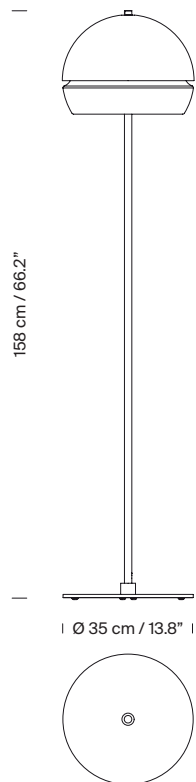

Fontana Alta

André Ricard. 2021
Lámpara de pie

Normativas:

Versión europea
UNE-EN 60598
UNE-EN 55015
UNE-EN 60529
UNE-EN 61000-3-2

Versión americana
Dry location only
UL-153
E363621

Mantenimiento:

Limpiar con un paño suave. No utilizar productos amoniacales, disolventes o abrasivos.

Otros:

La lámpara se entrega en un solo embalaje.
Junto al producto se entregan las instrucciones de montaje.

Modelo:

Colección:

Lámparas de pie

Lámparas de
suspensión