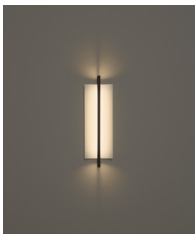

Lámina 45

Antoni Arola. 2023
Aplicado

La aplicación de Lámina a las paredes ofrece una luz ambiental de gran confort para múltiples usos. Su pantalla blanca y cóncava está disponible en dos tamaños. El mayor, un arco largo y ceñido, de 165 cm abre profundidades nuevas en el espacio, tanto en vertical como en horizontal.

Descripción general:

Pantalla metálica en blanco gris con acabado brillante (exterior).
Estructura metálica acabada en color negro mate.
Difusor de policarbonato.

Peso aproximado (sin embalaje):

1,8 Kg / 4 lb

Modelo (versión europea):

Modelo (versión americana):

Colección:

Lámparas de
sobremesa

Lámina 45

Lámparas de pie

Lámina 45

Lámina 165

Lámparas de
suspensión

Lámina 45 / 85

Lámina 165

Lámina Mayor

Apliques

Lámina 45

Lámina 165