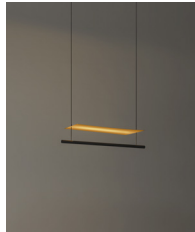

Lámina Dorada 45

Antoni Arola. 2023
Aplique

Los apliques de Lámina a las paredes ofrecen una luz general y matizada. Tanto en vertical como en horizontal, la luz rebotada abre el espacio a profundidades nuevas.

Descripción general:

Pantalla metálica plana dorada.
Estructura metálica acabada en color negro mate.
Difusor de policarbonato.

Peso aproximado (sin embalaje):

1,5 Kg / 3.3 lb

Información técnica:

Incluye fuente de luz (regulable).
LED integrado

Modelo:

Colección:

Lámparas de
sobremesa

Lámparas de pie

Lámparas de
suspensión

Aplicados

Lámina Dorada 45

Lámina Dorada 45