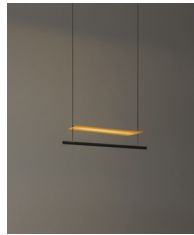

Descripción general:

Pantalla metálica plana dorada.
Estructura metálica acabada en color negro mate.
Difusor de policarbonato.
Dimer e interruptor integrados en la luminaria.
Longitud cable eléctrico: 2,25 m / 88.6"

Lámina Dorada 45

Lámina Dorada 45

Lámina Dorada 45

Lámina Dorada 45