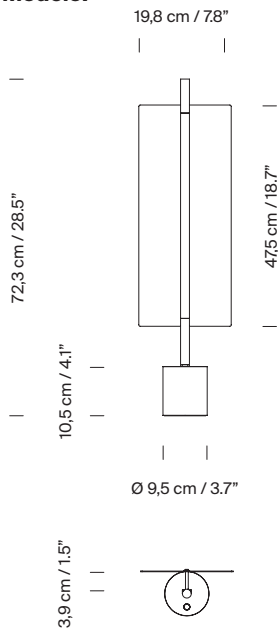

Lámina Dorada 45

Antoni Arola. 2023
Lámpara de sobremesa

Mantenimiento:

Limpiar con un paño suave. No utilizar productos amoniacales, disolventes o abrasivos.

Otros:

La lámpara se entrega en un solo embalaje.
Junto al producto se entregan las instrucciones de montaje.

Modelo:

Colección:

Lámparas de sobremesa

Lámparas de pie

Lámparas de suspensión

Apliques