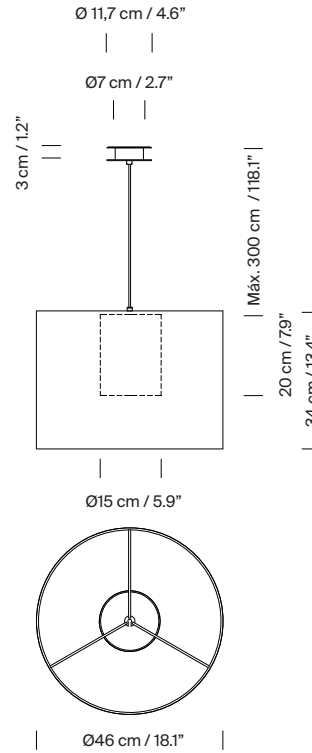

Modelo B: Moaré Liviana M

Collection:
Pendant lamps