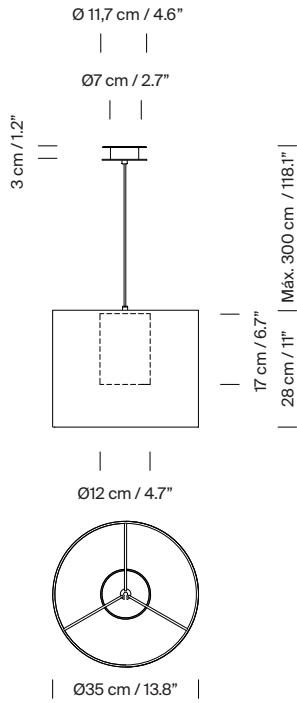

Modelos UL

Modelo A: Moaré Liviana S