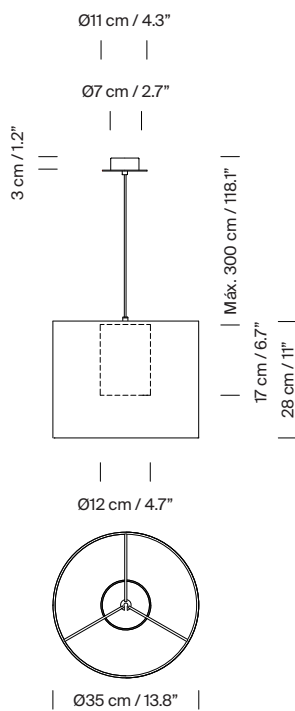

Normativas:

CE
UNE-EN 60598
UNE-EN 55015
UNE-EN 60529

UL

Dry location only
UL-1598
E-353545

Mantenimiento:

Limpiar con un paño suave. No utilizar productos amoniacales, disolventes o abrasivos.

Otros:

La lámpara se entrega en distintos embalajes.
Junto al producto se entregan las instrucciones de montaje.

Modelos CE

Modelo A: Moaré Liviana S