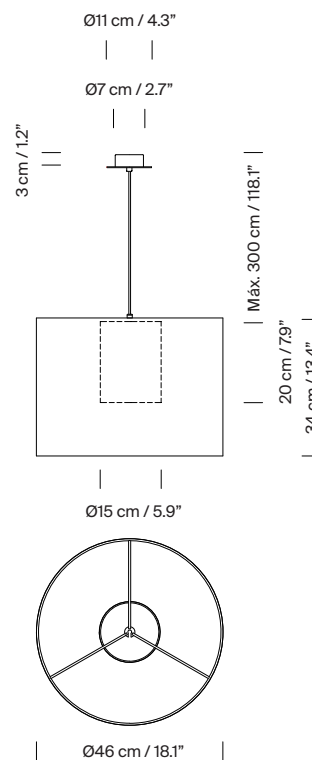

Adaptado para Junction Box (mercado UL).

Longitud cable eléctrico: 3 m / 118.1"

Peso aproximado (sin embalaje):

(A) Moaré Liviana S: 4 kg / 8.8 lb

(B) Moaré Liviana M: 4,5 kg / 9.9 lb

Información técnica:

Fuente de luz recomendada (no incluida):

Bombilla LED: 12 W / 1.521 lm / 2700K

E27 - E26 / Alt. Máx. 155 mm / 6.1" / Potencia máx. 60 W

Apta solo para uso interior.

Utilice siempre la fuente de luz recomendada o una equivalente.

Tensión de entrada: 100, 120, 230 Vac.

Otros:

La lámpara se entrega en distintos embalajes.
Junto al producto se entregan las instrucciones de montaje.

Modelos CE

Modelo A: Moaré Liviana S

Modelo B: Moaré Liviana M

Modelos UL

Modelo A: Moaré Liviana S