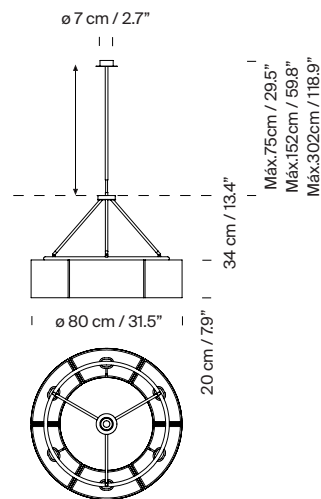

Sexta

Miguel Milá. 2003
Lámpara de suspensión

Normativas:

Versión europea
UNE-EN 60598
UNE-EN 55015
UNE-EN 60529

Versión americana
Dry location only
UL-1598
E-353545

Mantenimiento:

Limpiar con un paño suave. No utilizar productos amoniacales, disolventes o abrasivos.

Otros:

La lámpara se entrega en distintos embalajes.
Junto al producto se entregan las instrucciones de montaje.

Modelo A: Sexta