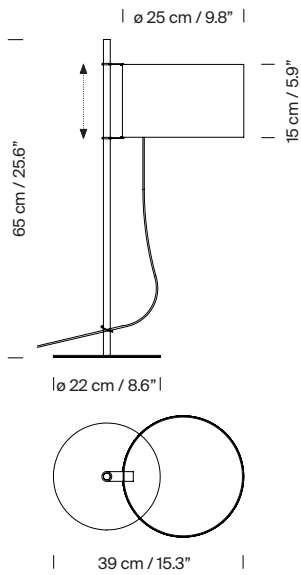

Mantenimiento:

Limpiar con un paño suave. No utilizar productos amoniacales, disolventes o abrasivos.

Otros:

La lámpara se entrega en un solo embalaje.
Junto al producto se entregan las instrucciones de montaje.

Modelo:

Colección:

Lámparas de
sobremesa

Lámparas de pie