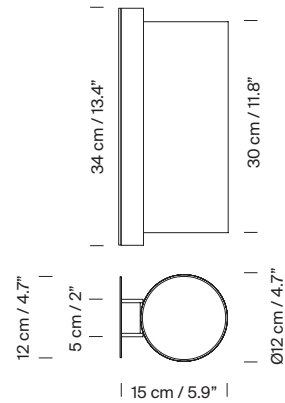

Modelo (versión americana):

Colección:

Lámparas de pie

Aplicues