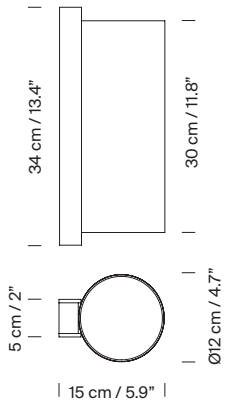

TMM Metálico

Miguel Milá. 1964
Aplicue

Mantenimiento:

Limpiar con un paño suave. No utilizar productos amoniacales, disolventes o abrasivos.

Otros:

La lámpara se entrega en un solo embalaje.
Junto al producto se entregan las instrucciones de montaje.

Modelo (versión europea):