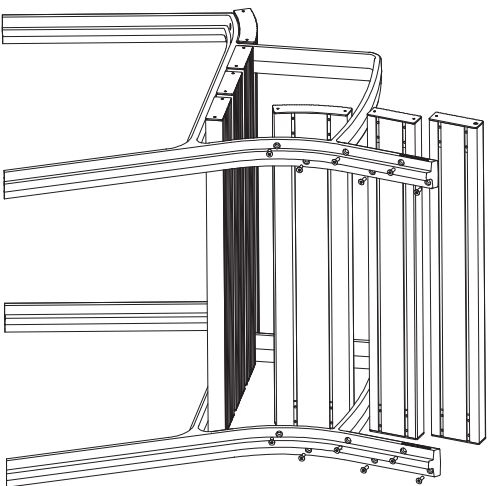

NEOROMÁNTICO LIVIANO  
CON LISTONES DE ALUMINIO

SANTA & COLE

NEOROMÁNTICO  
LIVIANO CON LISTONES  
DE ALUMINIO

diseño/design by  
Miguel Milá  
2002

instrucciones de montaje  
assembly instructions

|

|