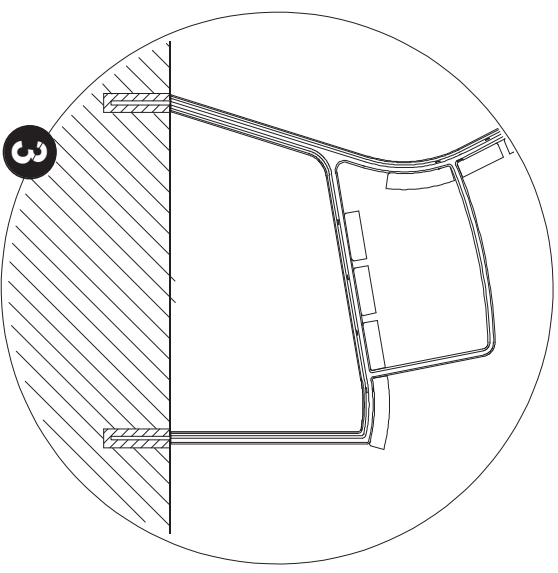

NEOROMÁNTICO LIVIANO  
CON LISTONES DE ALUMINIO

SANTA & COLE

NEOROMÁNTICO  
LIVIANO CON LISTONES  
DE ALUMINIO

diseño/design by  
Miguel Milá  
2002

instrucciones de montaje  
assembly instructions

|

|