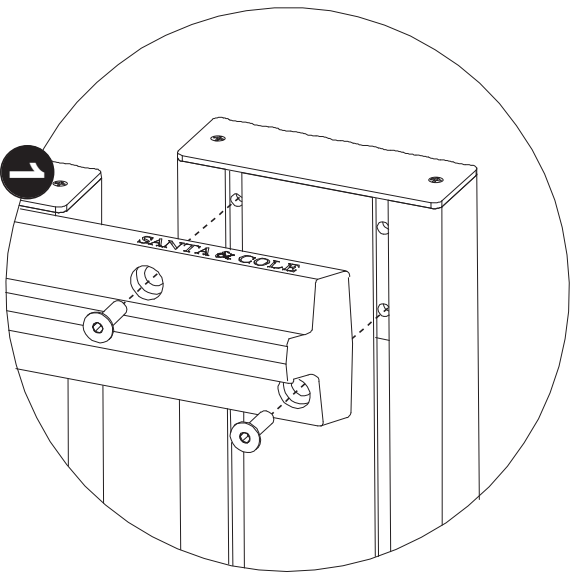

NEOROMÁNTICO LIVIANO  
CON LISTONES DE ALUMINIO

SANTA & COLE

NEOROMÁNTICO  
LIVIANO CON LISTONES  
DE ALUMINIO

diseño/design by  
Miguel Milá  
2002

instrucciones de montaje  
assembly instructions

|

|