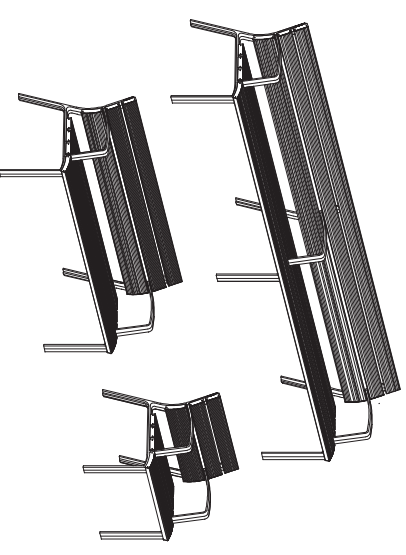

NEOROMÁNTICO LIVIANO  
CON LISTONES DE ALUMINIO

SANTA & COLE

NEOROMÁNTICO  
LIVIANO CON LISTONES  
DE ALUMINIO

diseño/design by  
Miguel Milá  
2002

instrucciones de montaje  
assembly instructions

|

|