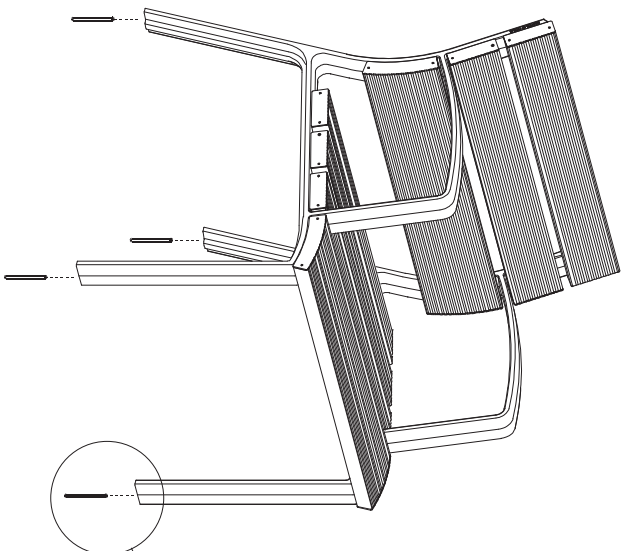

NEOROMÁNTICO LIVIANO  
CON LISTONES DE ALUMINIO

SANTA & COLE

NEOROMÁNTICO  
LIVIANO CON LISTONES  
DE ALUMINIO

diseño/design by  
Miguel Milá  
2002

instrucciones de montaje  
assembly instructions

|

|